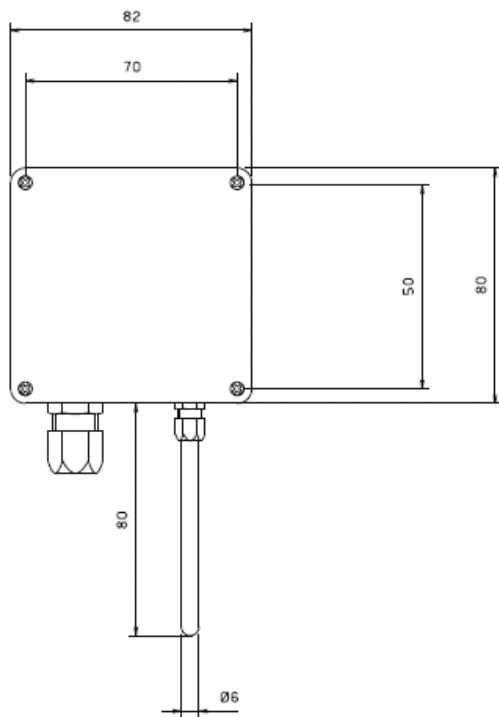

SARLIN

Huoneanturi Pt100

- 1 x Pt100 mA,
- lähetin asennettuna koteloon

SARLIN Oy Ab
Postiosoite
Käyntiosoite
Email:

PL 750, 00101 Helsinki
Kaivokselantie 3-5, 01610 Vantaa
info@sarlin.com
www.sarlin.com

Vaihde
Telekopio