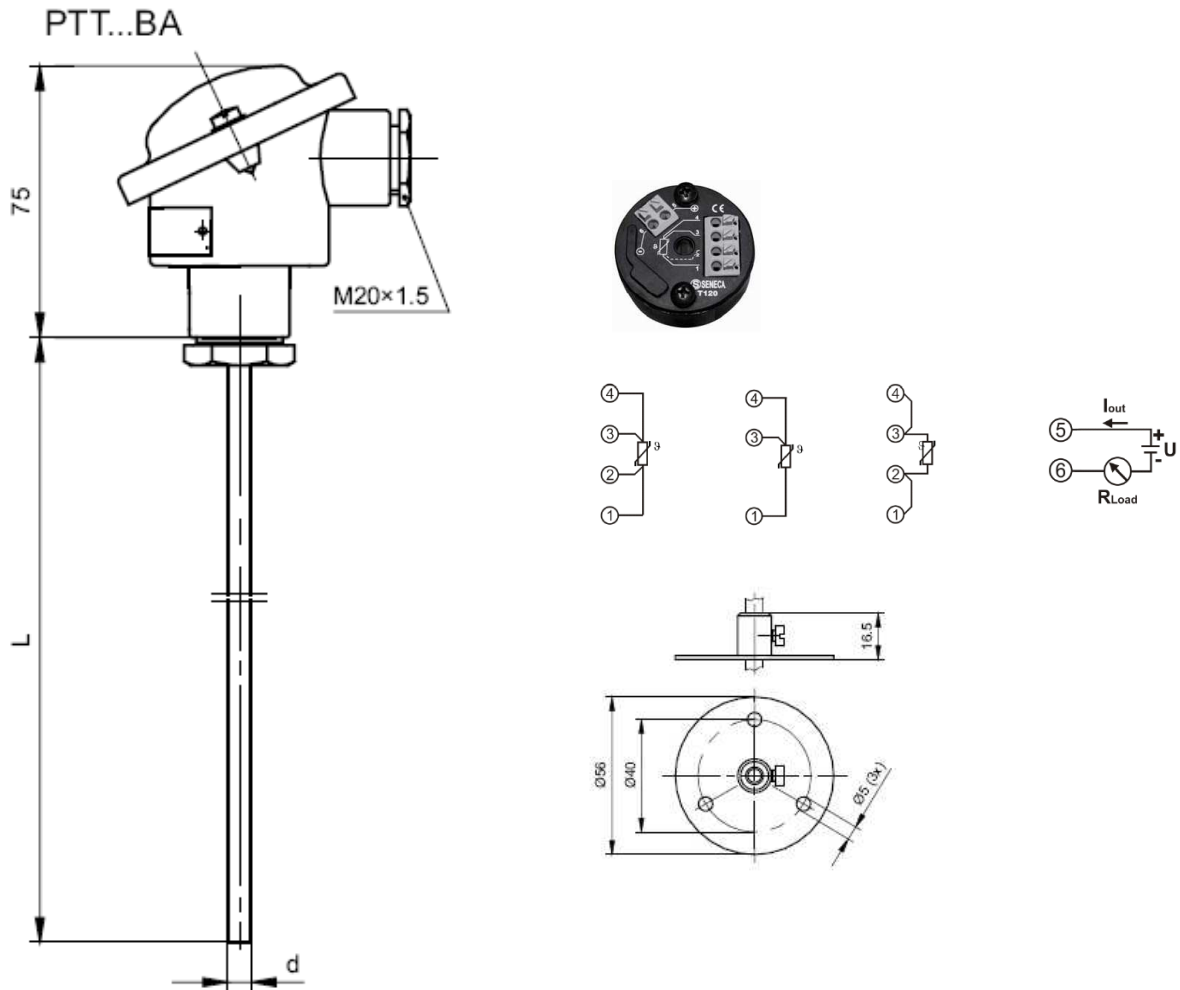

SARLIN

Kanava-laippa-anturi mA -lähettimellä, mitta L tilauksen mukaan

SARLIN Oy Ab
Postiosoite
Käyntiosoite
Email:

PL 750, 00101 Helsinki
Kaivokselantie 3-5, 01610 Vantaa
info@sarlin.com
www.sarlin.com

Vaihde
Telekopio